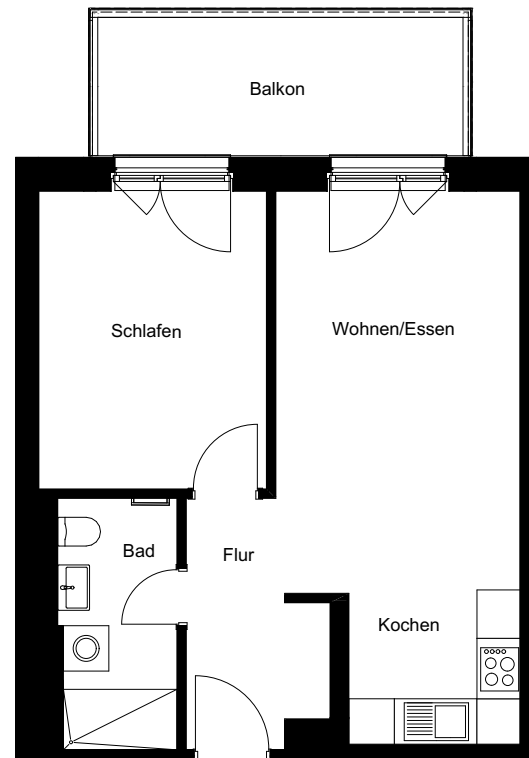

Nummer:	13
Wohneinheit:	3.4.3
Haus:	3
Adresse:	Löbtauer Straße 86, 01159 Dresden
Etage:	4. OG
Zimmer:	2
Wohnfläche:	48,93 m ²

Dies ist eine unverbindliche Illustration, daher sind Irrtum und Änderungen vorbehalten. Der Grundriss ist nicht maßstabsgerecht. Für zwischenzeitliche Änderungen können wir keine Haftung übernehmen. Die Möblierung ist ein Gestaltungsvorschlag und gehört nicht zum Ausstattungsumfang. Bei der Einbauküche handelt es sich um eine unverbindliche Darstellung. Die Einbauküche kann hiervon in der Realität abweichen.