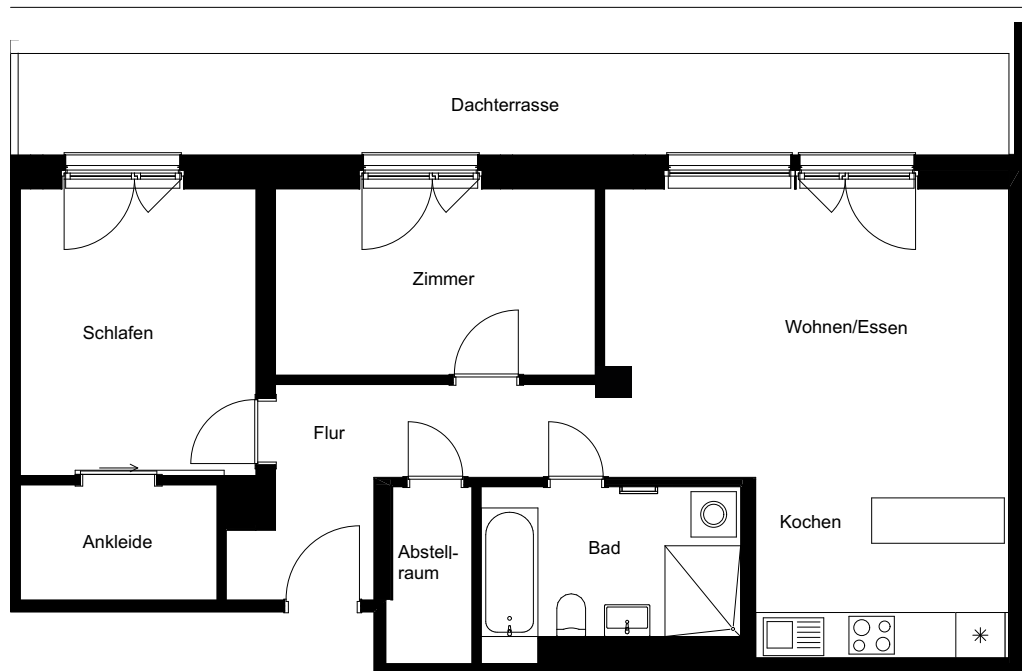

Nummer:	18
Wohneinheit:	3.5.3
Haus:	3
Adresse:	Löbtauer Straße 86, 01159 Dresden
Etage:	5. OG
Zimmer:	3
Wohnfläche:	80,53 m ²

Dies ist eine unverbindliche Illustration, daher sind Irrtum und Änderungen vorbehalten. Der Grundriss ist nicht maßstabsgerecht. Für zwischenzeitliche Änderungen können wir keine Haftung übernehmen. Die Möblierung ist ein Gestaltungsvorschlag und gehört nicht zum Ausstattungsumfang. Bei der Einbauküche handelt es sich um eine unverbindliche Darstellung. Die Einbauküche kann hiervon in der Realität abweichen.