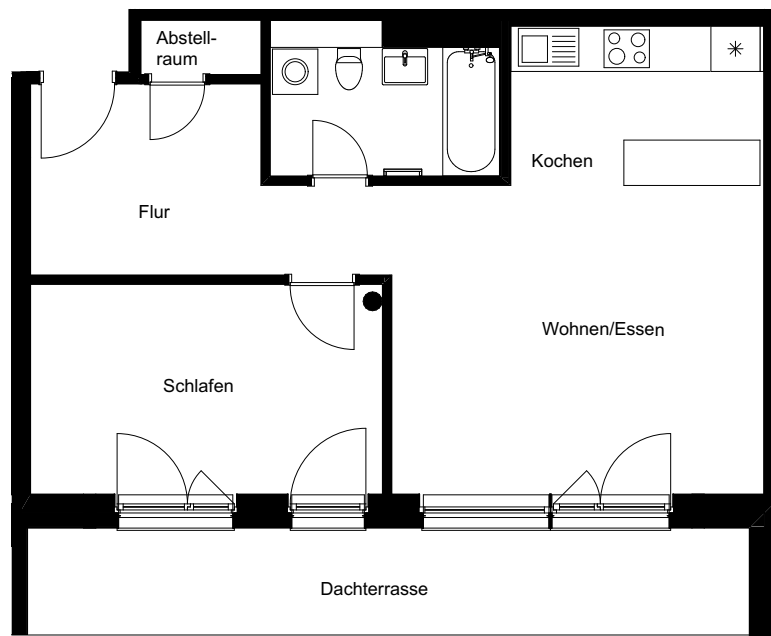

Nummer:	19
Wohneinheit:	3.5.4
Haus:	3
Adresse:	Löbtauer Straße 86, 01159 Dresden
Etage:	5. OG
Zimmer:	2
Wohnfläche:	62,65 m ²

Dies ist eine unverbindliche Illustration, daher sind Irrtum und Änderungen vorbehalten. Der Grundriss ist nicht maßstabsgerecht. Für zwischenzeitliche Änderungen können wir keine Haftung übernehmen. Die Möblierung ist ein Gestaltungsvorschlag und gehört nicht zum Ausstattungsumfang. Bei der Einbauküche handelt es sich um eine unverbindliche Darstellung. Die Einbauküche kann hiervon in der Realität abweichen.