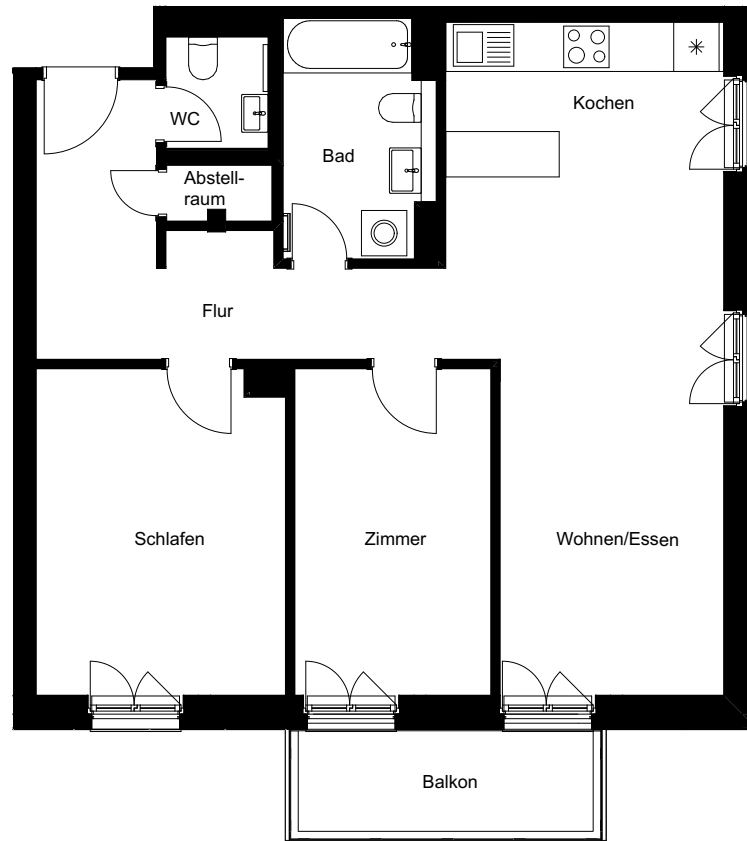

Nummer:	22
Wohneinheit:	4.1.7
Haus:	4
Adresse:	Columbusstraße 1, 01159 Dresden
Etage:	1. OG
Zimmer:	3
Wohnfläche:	77,84 m ²

Dies ist eine unverbindliche Illustration, daher sind Irrtum und Änderungen vorbehalten. Der Grundriss ist nicht maßstabsgerecht. Für zwischenzeitliche Änderungen können wir keine Haftung übernehmen. Die Möblierung ist ein Gestaltungsvorschlag und gehört nicht zum Ausstattungsumfang. Bei der Einbauküche handelt es sich um eine unverbindliche Darstellung. Die Einbauküche kann hiervon in der Realität abweichen.