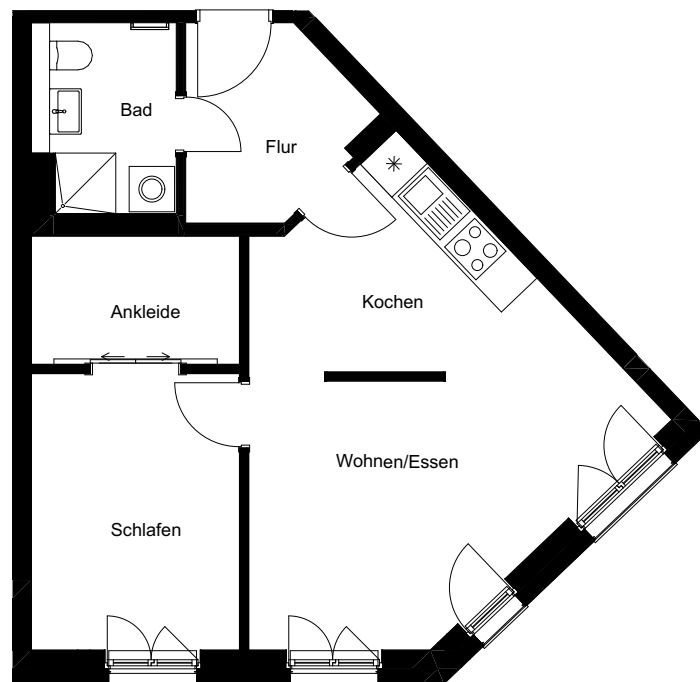

# LÖBTAUER TOR

---

Nummer:	32
Wohneinheit:	4.3.1
Haus:	4
Adresse:	Columbusstraße 1, 01159 Dresden
Etage:	3. OG
Zimmer:	2
Wohnfläche:	49,18 m <sup>2</sup>

---

Dies ist eine unverbindliche Illustration, daher sind Irrtum und Änderungen vorbehalten. Der Grundriss ist nicht maßstabsgerecht. Für zwischenzeitliche Änderungen können wir keine Haftung übernehmen. Die Möblierung ist ein Gestaltungsvorschlag und gehört nicht zum Ausstattungsumfang. Bei der Einbauküche handelt es sich um eine unverbindliche Darstellung. Die Einbauküche kann hiervon in der Realität abweichen.