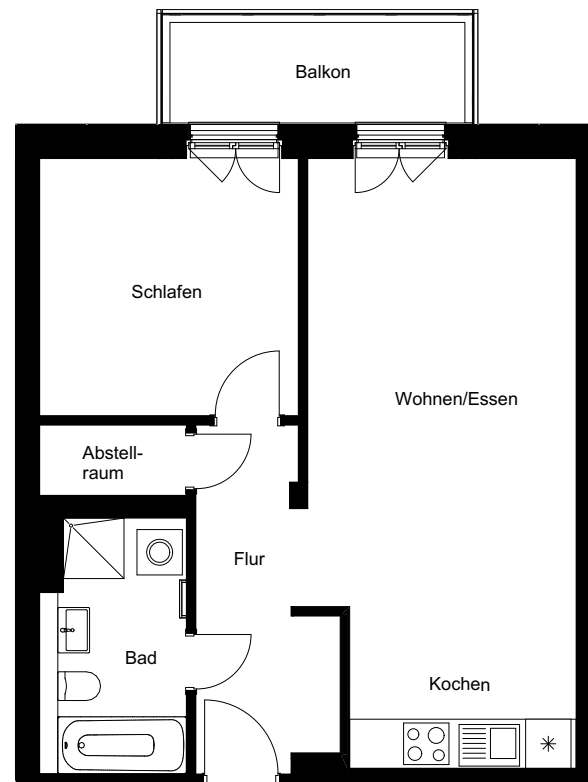

Nummer:	36
Wohneinheit:	4.3.5
Haus:	4
Adresse:	Columbusstraße 1, 01159 Dresden
Etage:	3. OG
Zimmer:	2
Wohnfläche:	57,95 m ²

Dies ist eine unverbindliche Illustration, daher sind Irrtum und Änderungen vorbehalten. Der Grundriss ist nicht maßstabsgerecht. Für zwischenzeitliche Änderungen können wir keine Haftung übernehmen. Die Möblierung ist ein Gestaltungsvorschlag und gehört nicht zum Ausstattungsumfang. Bei der Einbauküche handelt es sich um eine unverbindliche Darstellung. Die Einbauküche kann hiervon in der Realität abweichen.