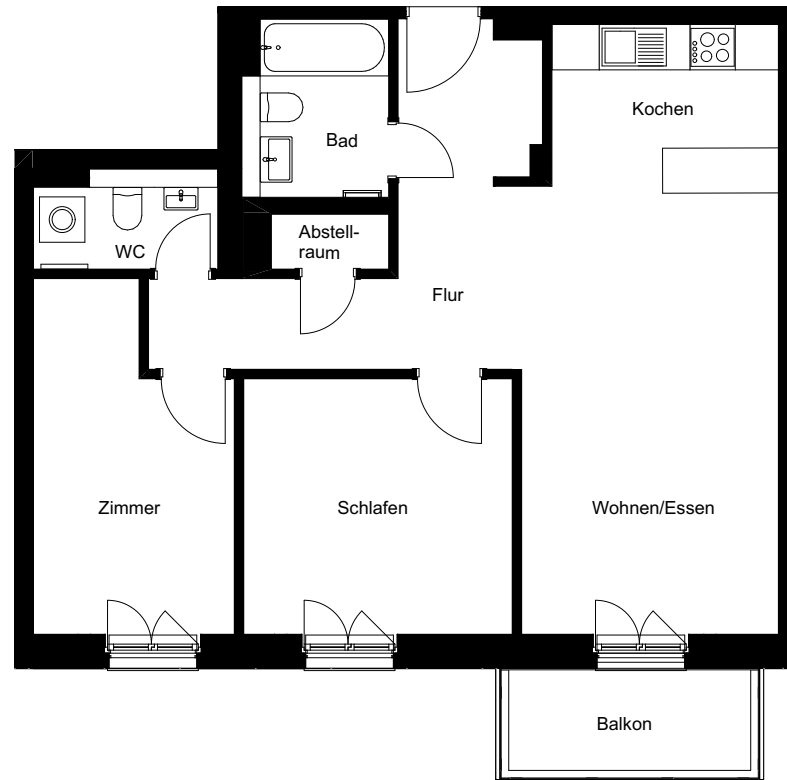

Nummer:	39
Wohneinheit:	4.3.8
Haus:	4
Adresse:	Columbusstraße 1, 01159 Dresden
Etage:	3. OG
Zimmer:	3
Wohnfläche:	72,60 m <sup>2</sup>

Dies ist eine unverbindliche Illustration, daher sind Irrtum und Änderungen vorbehalten. Der Grundriss ist nicht maßstabsgerecht. Für zwischenzeitliche Änderungen können wir keine Haftung übernehmen. Die Möblierung ist ein Gestaltungsvorschlag und gehört nicht zum Ausstattungsumfang. Bei der Einbauküche handelt es sich um eine unverbindliche Darstellung. Die Einbauküche kann hiervon in der Realität abweichen.