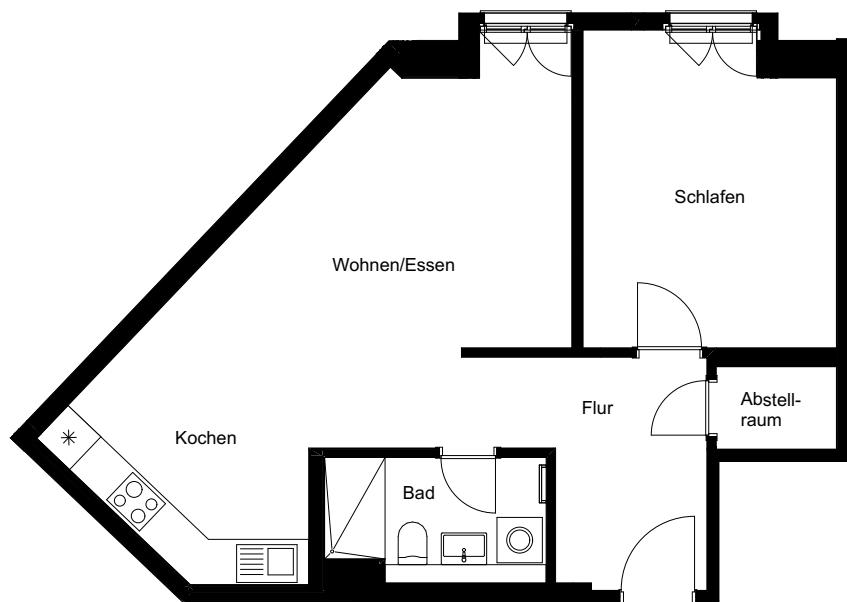

LÖBTAUER TOR

Nummer:	51
Wohneinheit:	4.5.4
Haus:	4
Adresse:	Columbusstraße 1, 01159 Dresden
Etage:	5. OG
Zimmer:	2
Wohnfläche:	53,62 m ²

Dies ist eine unverbindliche Illustration, daher sind Irrtum und Änderungen vorbehalten. Der Grundriss ist nicht maßstabsgerecht. Für zwischenzeitliche Änderungen können wir keine Haftung übernehmen. Die Möblierung ist ein Gestaltungsvorschlag und gehört nicht zum Ausstattungsumfang. Bei der Einbauküche handelt es sich um eine unverbindliche Darstellung. Die Einbauküche kann hiervon in der Realität abweichen.