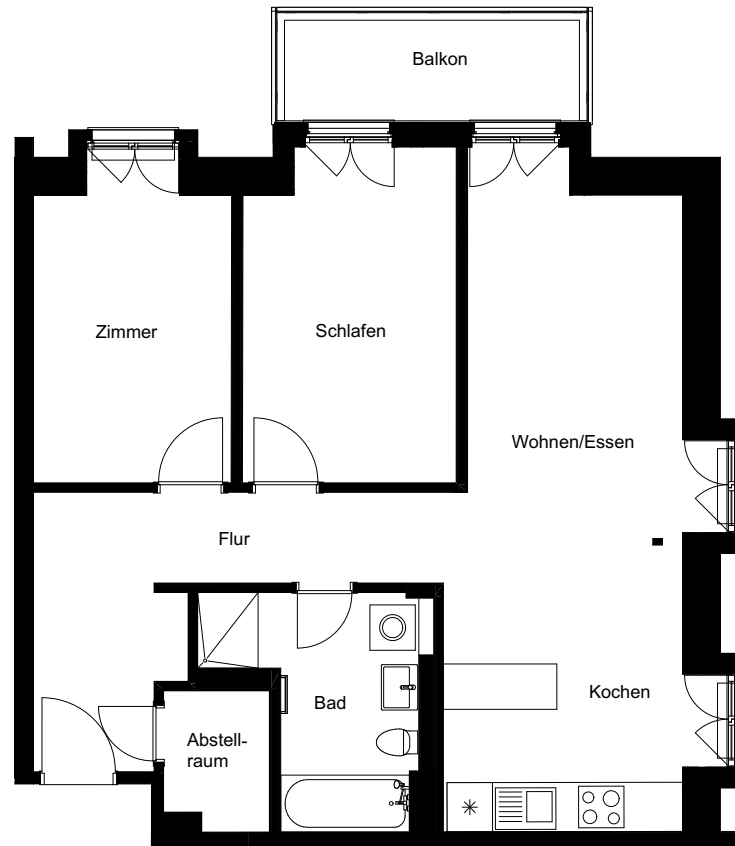

Nummer:	53
Wohneinheit:	4.5.6
Haus:	4
Adresse:	Columbusstraße 1, 01159 Dresden
Etage:	5. OG
Zimmer:	3
Wohnfläche:	73,00 m ²

Dies ist eine unverbindliche Illustration, daher sind Irrtum und Änderungen vorbehalten. Der Grundriss ist nicht maßstabsgerecht. Für zwischenzeitliche Änderungen können wir keine Haftung übernehmen. Die Möblierung ist ein Gestaltungsvorschlag und gehört nicht zum Ausstattungsumfang. Bei der Einbauküche handelt es sich um eine unverbindliche Darstellung. Die Einbauküche kann hiervon in der Realität abweichen.