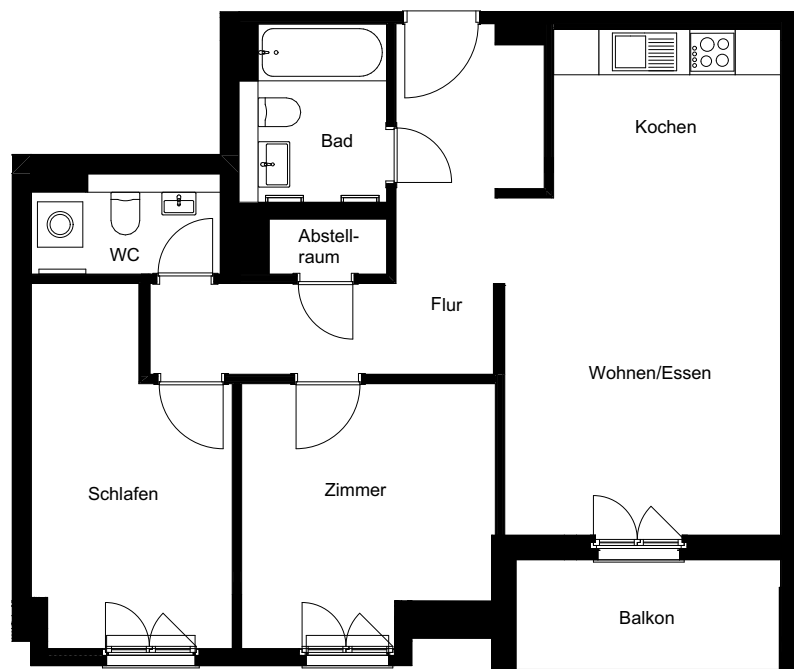

Nummer:	55
Wohneinheit:	4.5.8
Haus:	4
Adresse:	Columbusstraße 1, 01159 Dresden
Etage:	5. OG
Zimmer:	3
Wohnfläche:	65,71 m <sup>2</sup>

Dies ist eine unverbindliche Illustration, daher sind Irrtum und Änderungen vorbehalten. Der Grundriss ist nicht maßstabsgerecht. Für zwischenzeitliche Änderungen können wir keine Haftung übernehmen. Die Möblierung ist ein Gestaltungsvorschlag und gehört nicht zum Ausstattungsumfang. Bei der Einbauküche handelt es sich um eine unverbindliche Darstellung. Die Einbauküche kann hiervon in der Realität abweichen.