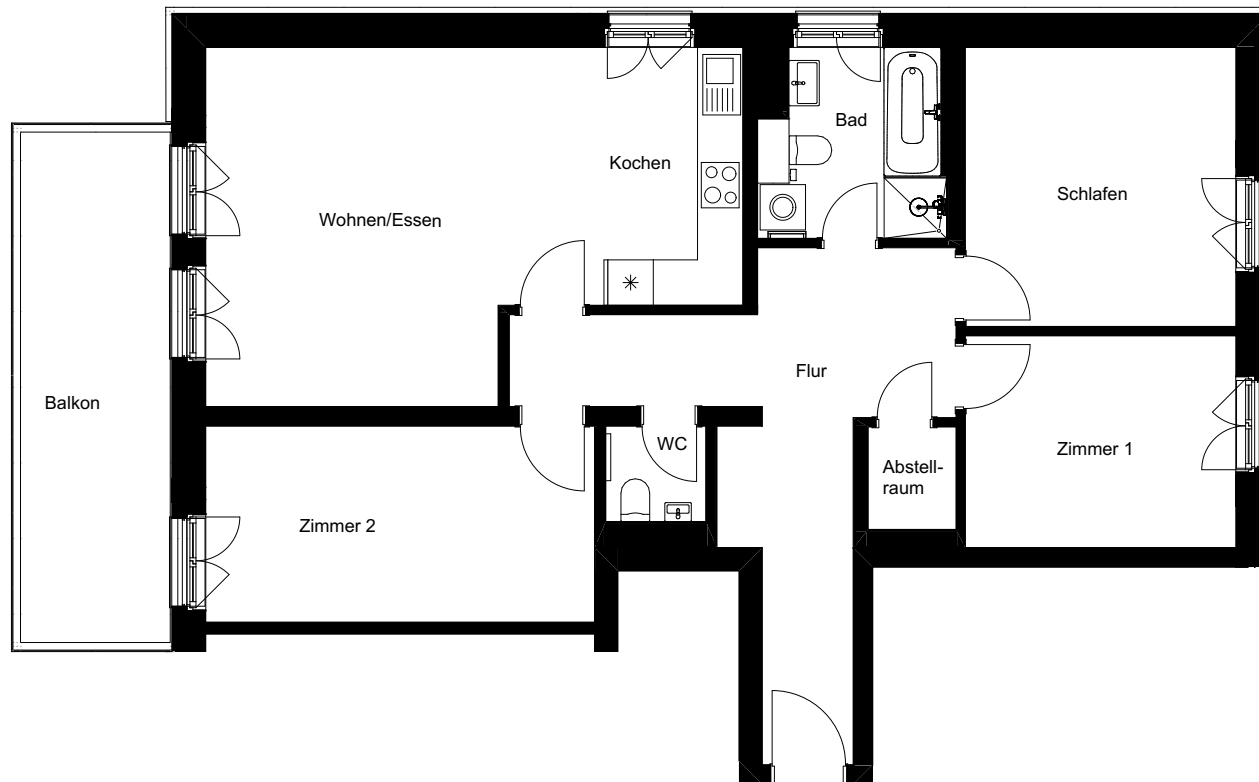

Nummer:	59
Wohneinheit:	5.1.2
Haus:	5
Adresse:	Eichendorffstraße 1, 01159 Dresden
Etage:	1. OG
Zimmer:	4
Wohnfläche:	98,19 m <sup>2</sup>

Dies ist eine unverbindliche Illustration, daher sind Irrtum und Änderungen vorbehalten. Der Grundriss ist nicht maßstabgerecht. Für zwischenzeitliche Änderungen können wir keine Haftung übernehmen. Die Möblierung ist ein Gestaltungsvorschlag und gehört nicht zum Ausstattungsumfang. Bei der Einbauküche handelt es sich um eine unverbindliche Darstellung. Die Einbauküche kann hiervon in der Realität abweichen.